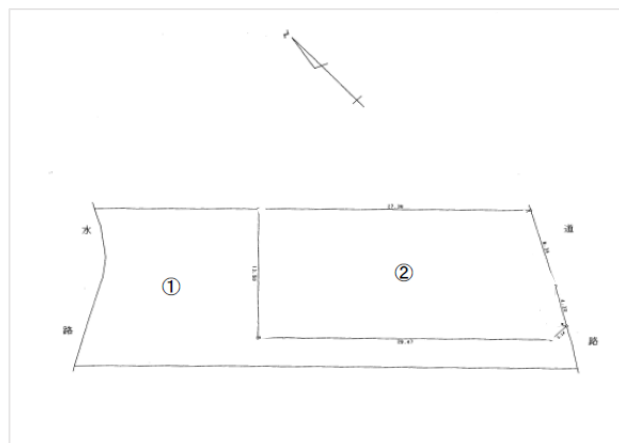

物件概要

売地

八代市豊原下町

①3,239,550円

②5,404,050円

所在地	八代市豊原下町		
価格	①3,239,550円 ②5,404,050円		
土地面積	①238㎡(71.99坪) ②397㎡(120.09坪)		
地目	田	現況	田
都市計画	非線引き	用途地域	第一種中高層住居専用地域
建ぺい率	50%	容積率	150%
道路	市道 東側 幅員 4.4m		
電気	有		
水道	なし		
排水	なし		
取引態様	媒介		
備考	現状有姿売買 農地法第5条申請要 高田小学校 約1.7km 第五中学校 約800m		