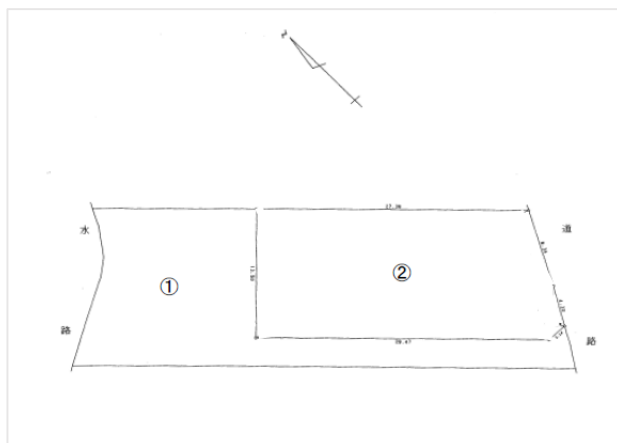

物件概要

売地

八代市豊原下町

①3,239,550円

②5,404,050円

所在地	八代市豊原下町		
価格	①3,239,550円 ②5,404,050円		
土地面積	①238㎡(71.99坪) ②397㎡(120.09坪)		
地目	田	現況	田
都市計画	非線引き	用途地域	第一種中高層住居専用地域
建ぺい率	50%	容積率	150%
道路	市道 東側 幅員 4.4m		
電気	有		
水道	なし		
排水	なし		
取引態様	媒介		
備考	現状有姿売買 農地法第5条申請要 高田小学校 約1.7km 第五中学校 約800m		